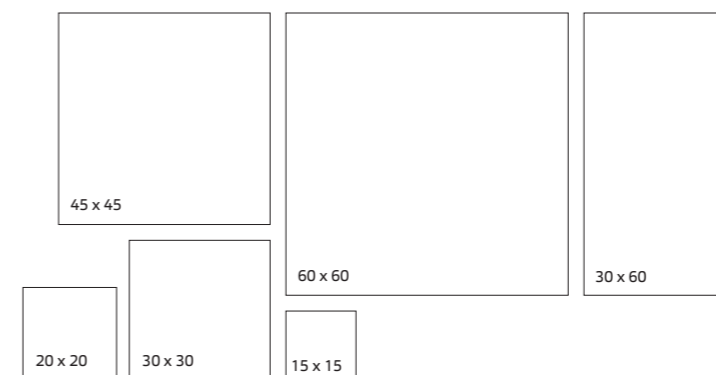

Paneel 32

Technische specificaties

15 x 15 cm, 20 x 20 cm, 30 x 30 cm,
45 x 45 cm, 30 x 60 cm, 60 x 60 cm