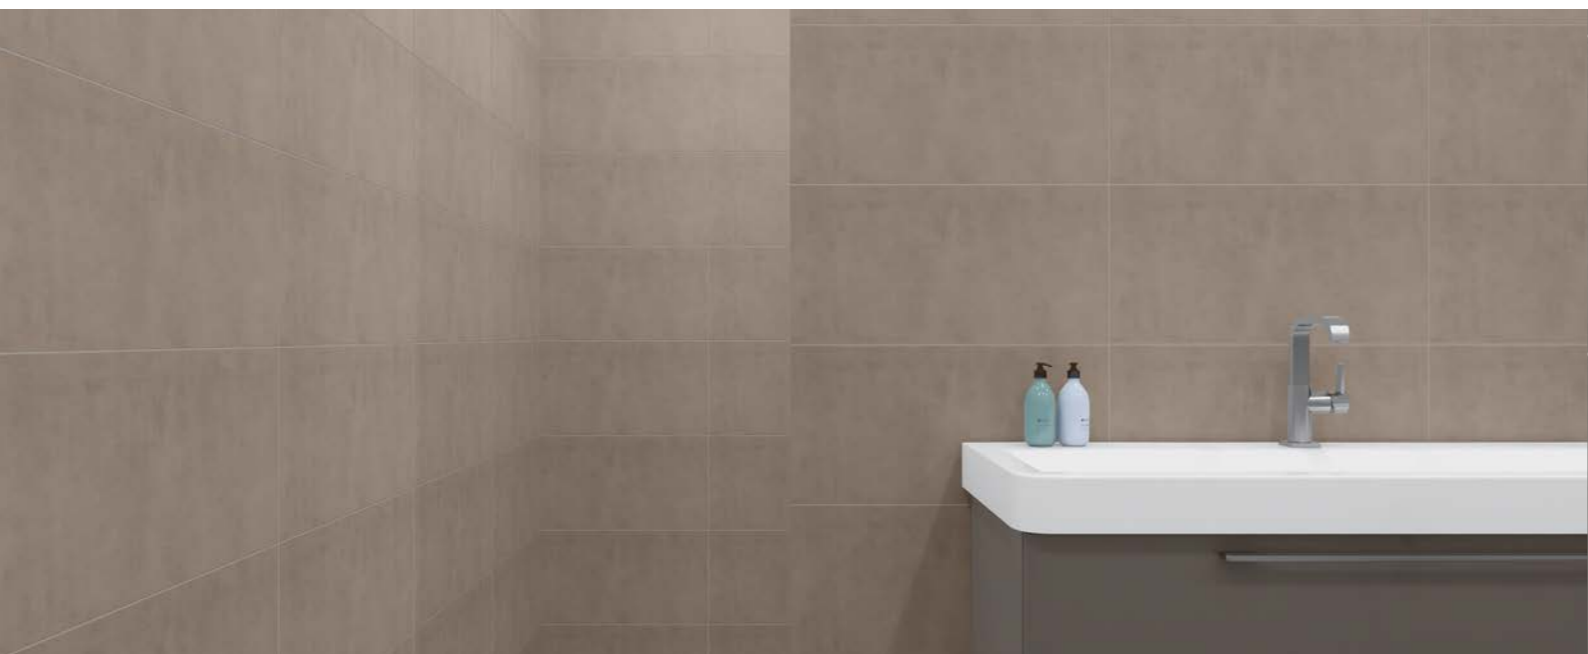

Paneel 21

Paneel 22

Como

Wandtegel

Een mooie, warme tegel die is vernoemd naar de diepe, natuurlijk kleur van de kastanje.

Como

Wandtegel

Deze tijdloze grijs tint beweegt moeiteloos mee met alle trends van nu en later.

Technische specificaties
30 x 60 cm

Technische specificaties
30 x 60 cm